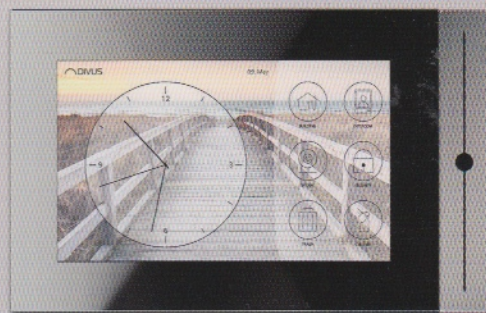

elektrobörse

smarthouse

Fachmedium für Gebäudetechnik, Installation & Licht

eltefa

Besuchen Sie uns
im Smart Home
Forum in Halle 8,
Stand 8A60

DIVUS®

- BESCHATTUNG
- LICHT
- ÜBERWACHUNG
- ALARMANLAGE
- SZENARIEN
- ENERGIE
- HEIZUNG
- KÜHLUNG

Be clever. Live smart.

Titelstory

INTELLIGENTE TECHNIK IM EINKLANG

GEBÄUDEAUTOMATION
TÜV Rheinland: Smart
Testing für smarte Systeme

ELEKTROINSTALLATION
N-Leiter trennen ohne
Abklemmen – eine Pflicht?

LICHT
Bedarfsgerechte Beleuchtung:
Lichtsteuerung in der Logistik