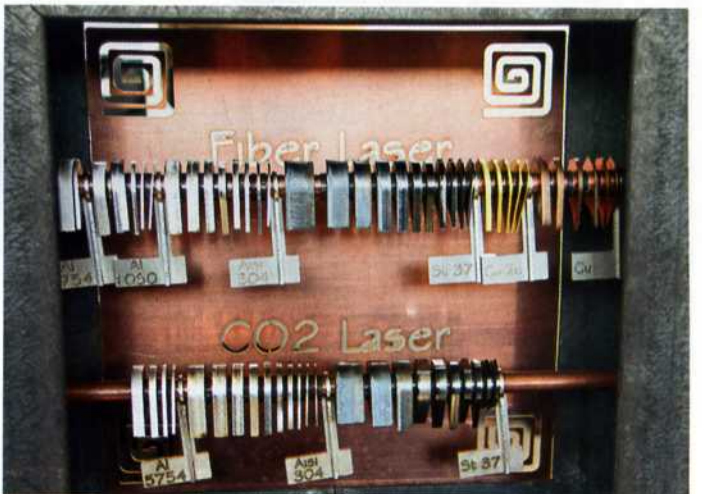

Die AMF-Vakuumspannplatte kann sowohl durch Druckluft in Verbindung mit der integrierten Venturidüse als auch mit einer externen Vakuumpumpe betrieben werden.
www.amf.de

Mit dem längsten Messestand von 160 m punktete Apfel auf ganzer Länge. Genauso mit dem Motto ‚30 Prozent effektivere Arbeitsabläufe‘.
www.apfel-gmbh.de

Wer bislang davon überzeugt war, dass sich Faserlaser nur zum Schneiden dünner Blech eignen, konnte sich bei BLM/Adige vom Gegenteil überzeugen.
www.blm.it

Qirox ist die neue Produktmarke bei Cloos, die alle Lösungen für das automatisierte Schweißen und Schneiden zusammenfasst.
www.cloos.de