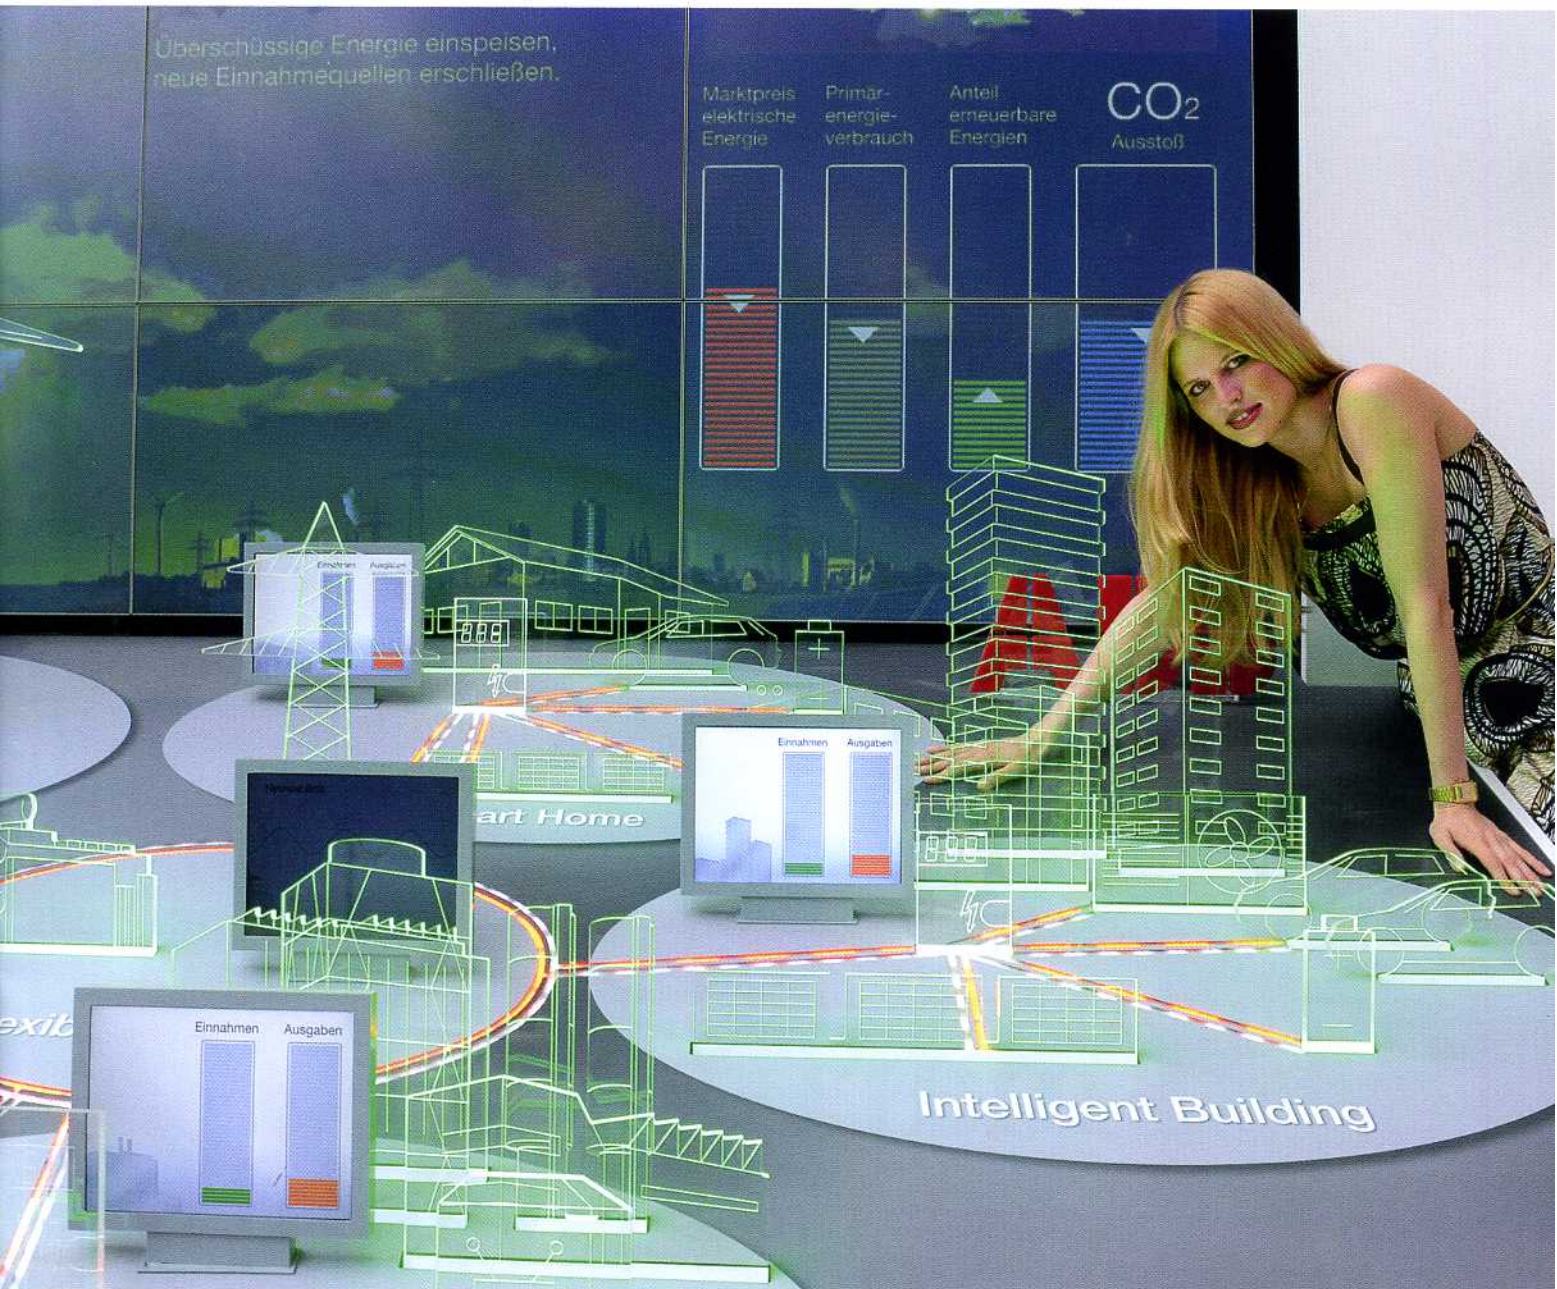

Smarthouse

Fachmedium für Gebäudetechnik, Installation & Licht

› Titelstory **Light + Building 2014: Explore Technology for Life**

› Gebäudetechnik

Systemübergreifend zum Smart Home mit standardisierten Schnittstellen . 36